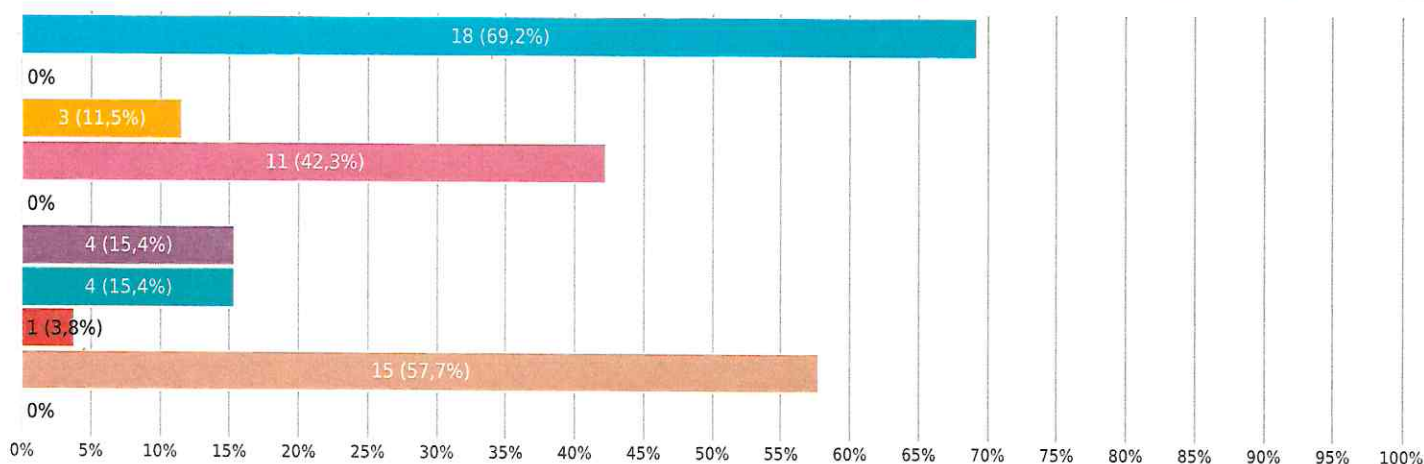

Výsledky

Co se vám na vaší obci nejvíce líbí

Výběr z možností, více možných, zodpovězeno 26x, nezodpovězeno 0x

Možnosti odpovědí	Responzí	Podíl
● klidný život	18	69,2 %
● dobré mezilidské vztahy	0	0 %
● příznivé životní prostředí	3	11,5 %
● blízkost přírody	11	42,3 %
● dostupnost pracovních příležitostí	0	0 %
● dobrá dopravní obslužnost	4	15,4 %
● kulturní a společenský život	4	15,4 %
● sportovní vyžití	1	3,8 %
● vzhled obce	15	57,7 %
● Jiná	0	0 %