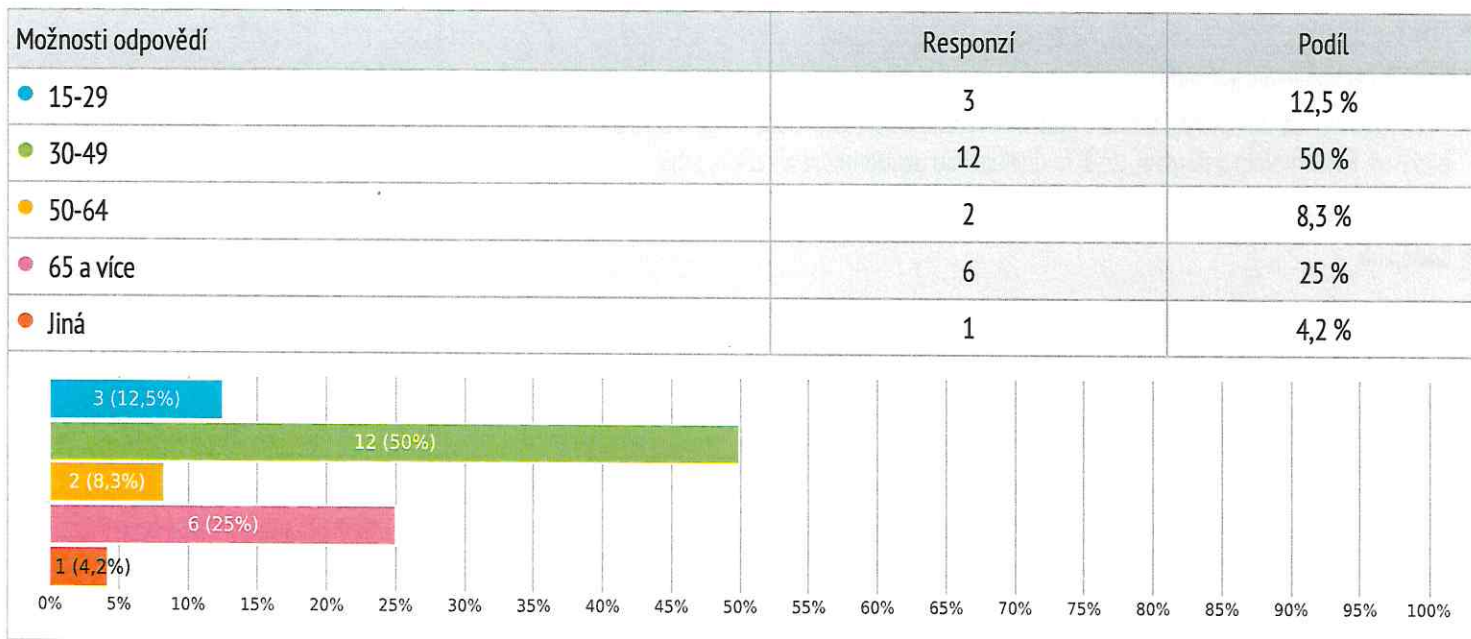

sledujete informace o dění v obci na webových stránkách nebo na úřední desce?

Výběr z možností, zodpovězeno 26x, nezodpovězeno 0x

Jste?

Výběr z možností, zodpovězeno 25x, nezodpovězeno 1x

● Ještě nevím rozhoduji se

● -

Váš věk

Výběr z možností, zodpovězeno 24x, nezodpovězeno 2x

• -

V obci

Výběr z možností, zodpovězeno 24x, nezodpovězeno 2x

• Už si nepamatuji

Vaše další náměty, připomínky, komentáře