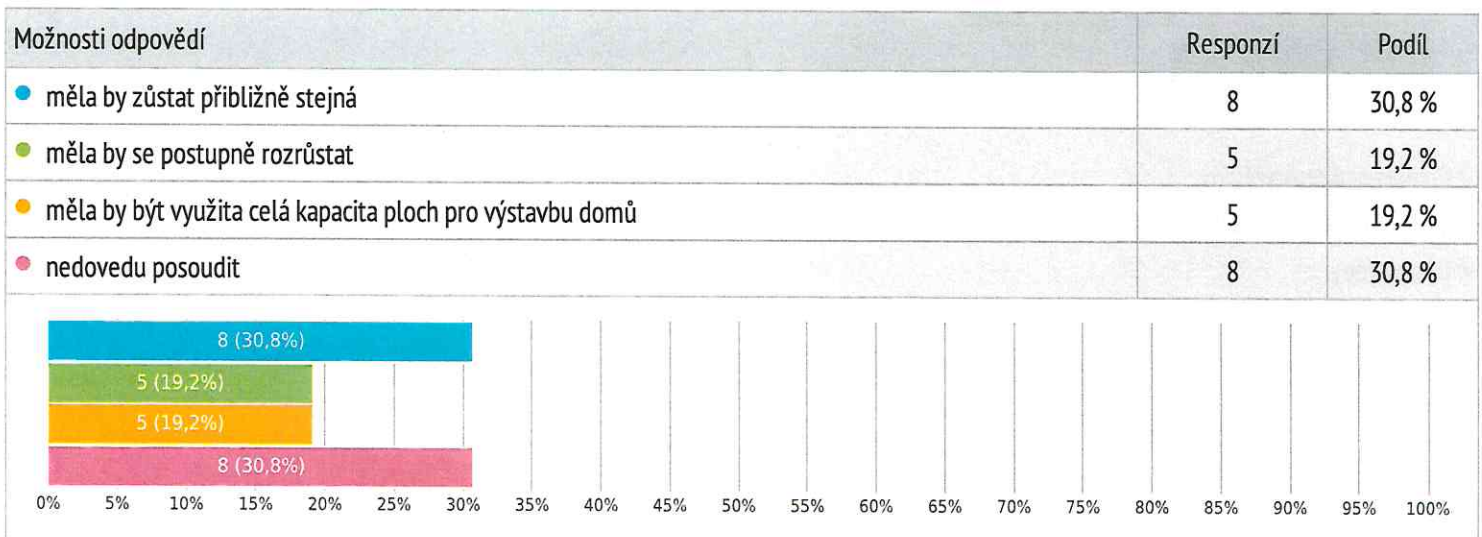

Co konkrétně vám v obci nejvíce chybí

Textová odpověď, zodpovězeno 24x, nezodpovězeno 2x

- Klidný život
- (7x) -
- Bezpečná dostupnost hřiště - přechod, retardér
- Cyklostezka
- (10x) Obchod
- Nic
- obchod
- Les
- Klouzačka pro děti, kopec na sáňkování, obchod

Jak by se měla obec dále rozvíjet

Výběr z možností, zodpovězeno 26x, nezodpovězeno 0x