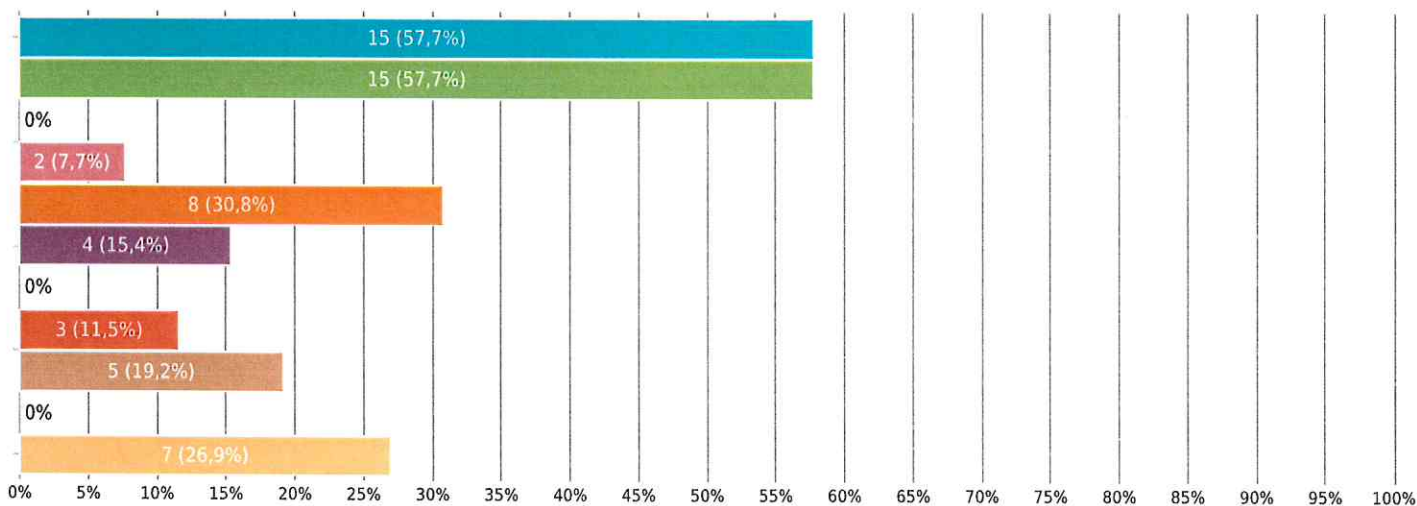

Co se vám na vaší obci nelíbí

Výběr z možností, více možných, zodpovězeno 26x, nezodpovězeno 0x

Možnosti odpovědí	Responzí	Podíl
● špatné mezilidské vztahy	15	57,7 %
● nezájem lidí o obec	15	57,7 %
● málo kvalitní životní prostředí	0	0 %
● nedostatek pracovních příležitostí	2	7,7 %
● nedostatek či špatná dostupnost obchodů a služeb	8	30,8 %
● nedostatečný kulturní a společenský život	4	15,4 %
● špatná dostupnost lékaře	0	0 %
● nevyhovují veřejná doprava	3	11,5 %
● nepořádek v obci	5	19,2 %
● špatné podmínky pro podnikání	0	0 %
● Jiná	7	26,9 %

- Nepořádek na hřbitově
- Nepořádek u kontejnerů na tříděný odpad, kamera by ujasnila nepořádníky, zanedbaná nádrž na návsí
- (2x) Starosta obce
- Rizikový přístup k hřišti
- Všude přítomné výkaly po psech
- Bývalá váha